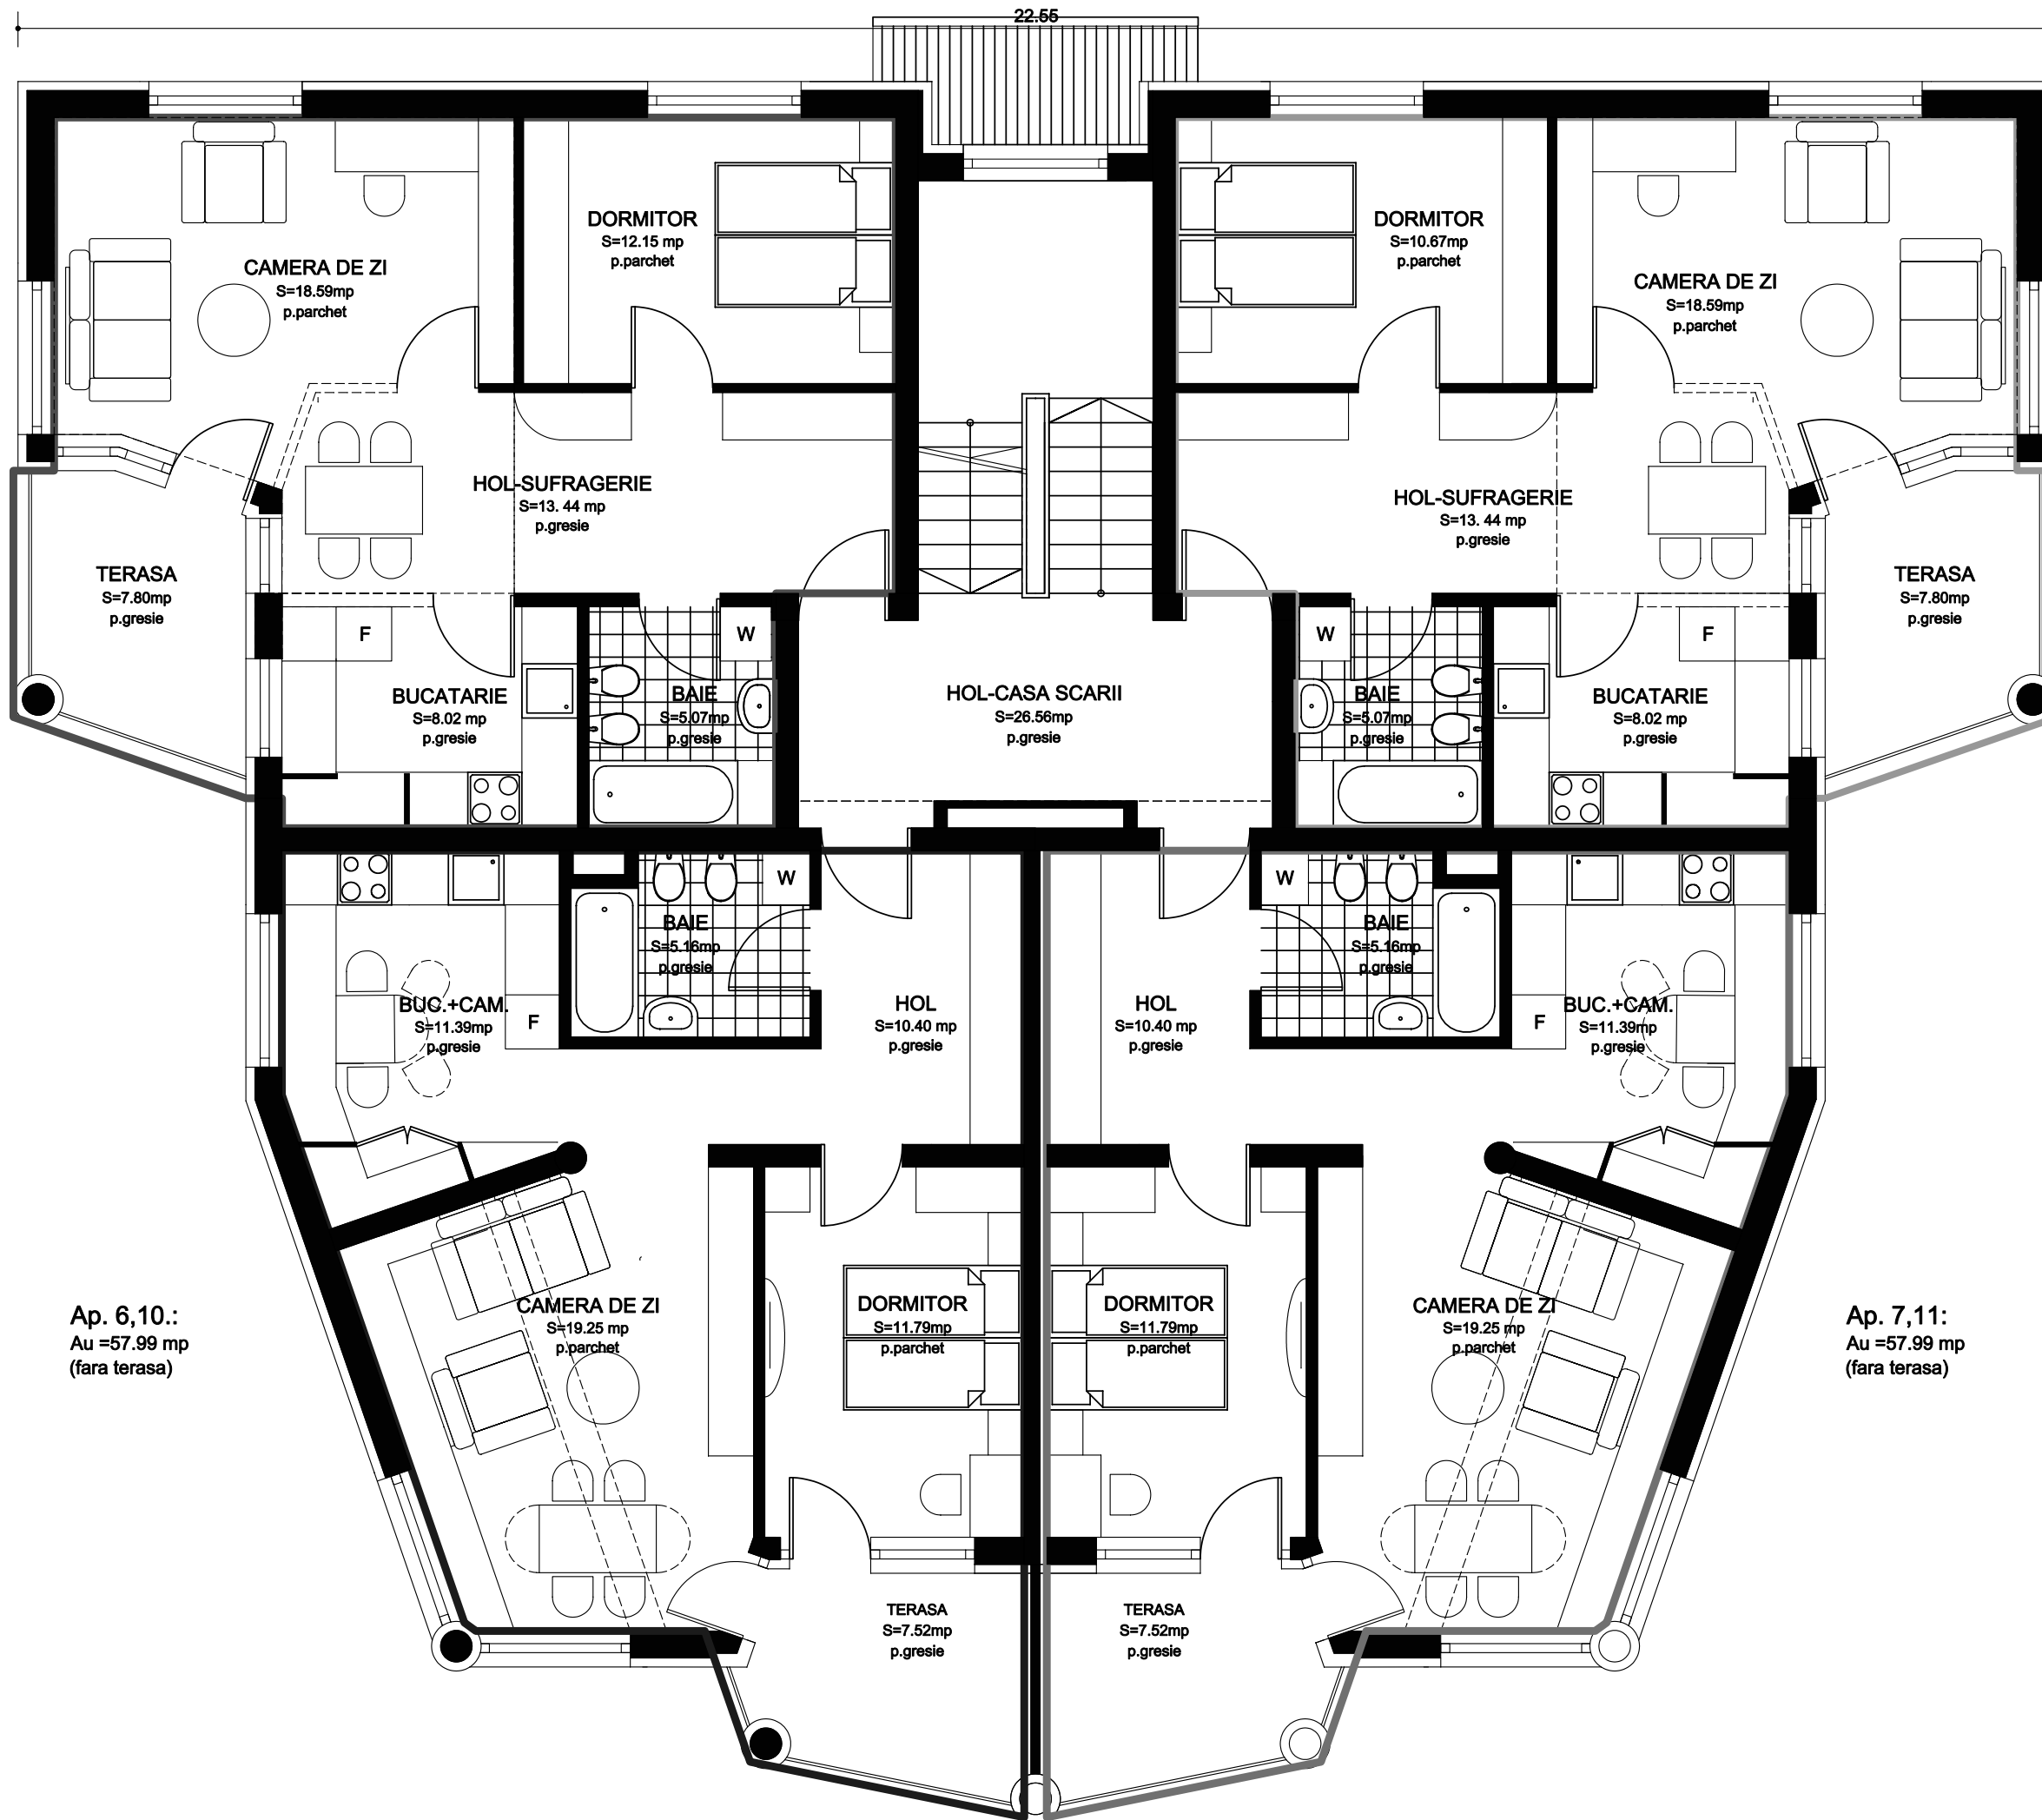

Ap.5,9:  
Au =57.27 mp  
(fara terasa)

Ap.8,12:  
Au =57.27 mp  
(fara terasa)

Ap. 6,10.:  
Au =57.99 mp  
(fara terasa)

Ap. 7,11:  
Au =57.99 mp  
(fara terasa)

19.30